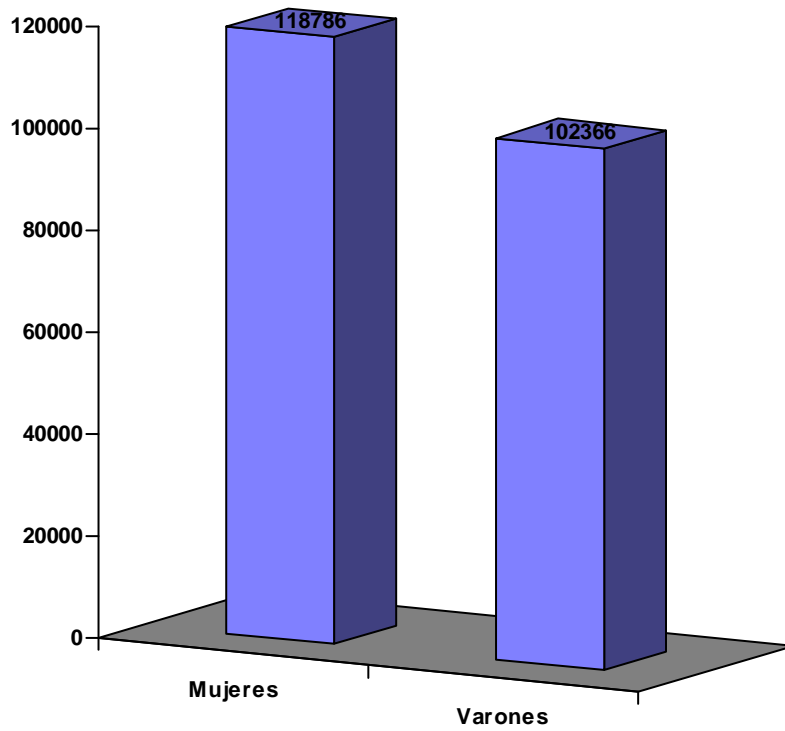

Datos a: **30/09/2023**
Vigencia: **Vigentes**
Agrupados por: **5 años**

Estadística en relación a la distribución de la población según su edad y sexo correspondiente al padrón municipal de habitantes

Columnas del total de habitantes

	Mujeres	Varones
Total	118786	102366